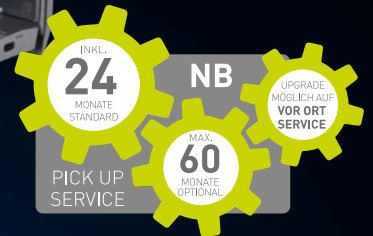

669,-*

796,11 € inkl. MwSt.

- + LTE aufrüstbar
- + Beleuchtete Tastatur
- + Weitere Festplatte nachrüstbar

Auch als 17" erhältlich

TERRA MOBILE 1715

- wie Artikel-Nr.: 1220644 jedoch
- 8 GB RAM
 - 43.9 cm (17.3"), Non Glare FHD Display
- Artikel-Nr.: 1220643